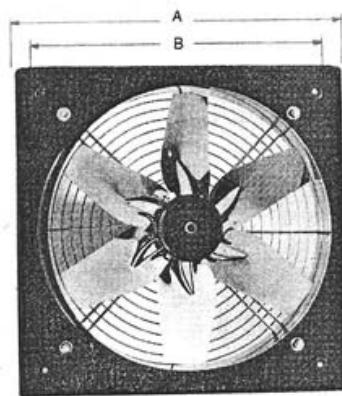

دیواری (30 تا 100 CM) از جنس استنلس استیل و پلاستیکی مولتی وینگ (با موتور اسپانیایی یا آلمانی یا موتوژن)

WALL TYPE (30 TO 100 CM) STAINLESS STEEL AND PLASTIC MULTIWING (SPANISH AND GERMAN AND MOTOGEN MOTOR)

**Dimentcion in milimeters**

Model	A	B	C	D	E
ECI 300	400	330	265	300	65
ECI 350	455	380	265	350	80
ECI 400	500	400	275	400	90
ECI 450	550	450	275	450	90
ECI 500	600	500	280	500	100
ECI 550	650	550	280	550	100
ECI 600	700	600	320	600	105
ECI 700	850	700	375	700	110
ECI 800	950	800	420	800	125
ECI 900	1100	900	425	900	145
ECI 1000	1210	1000	430	1000	160